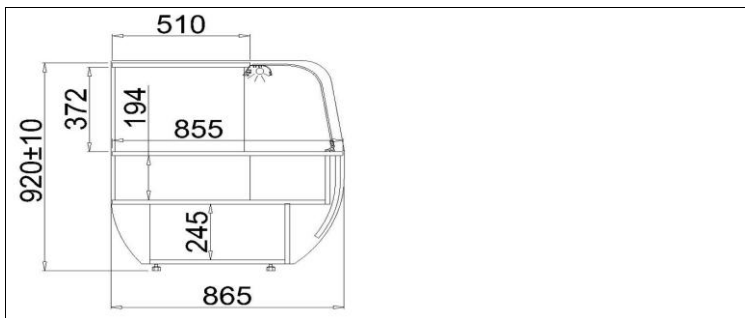

TEJGHEA JAMAJKA

Type: *LADA JAMAJKA 1.02*
ID: LS/JA1020

Management Service
ISO 9001: 2000

STANDARD

- Corp realizat din lemn (laterale si panou frontal) conform cu paletarul de culori IGLOO
- iluminare - "alba" lampi fluorescente
- panou frontal curbat
- profile din aluminiu aurii/argintii
- picioare reglabile

Paletare culori

Culori elemente din lemn

Culori elemente din aluminiu

Caracteristici tehnice

Lungime cu laterale [mm]	1020
Adancime [mm]	865
Grosime laterale [mm]	20
Greutate neta [mm]	110
Inaltime [mm]	920+/-10